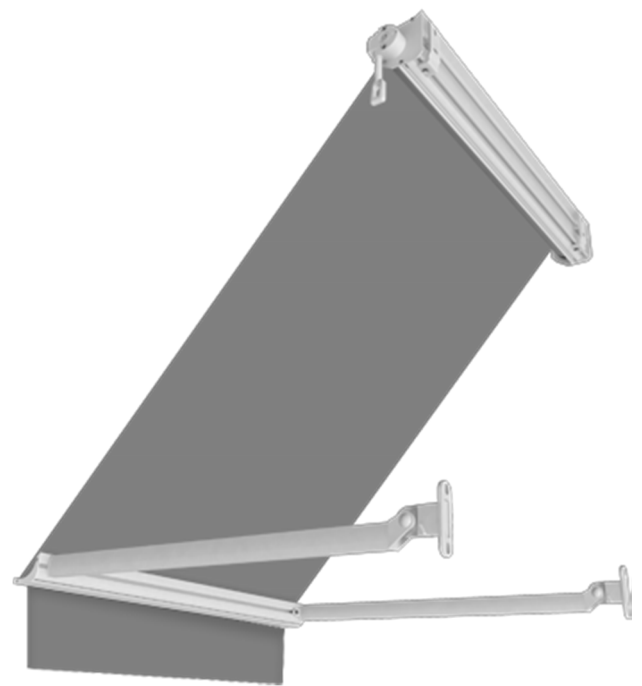

ATTICA

ATTICA PLUS

ширина min/max [mm]:

с ручным управлением 600-5000
с автоматическим управлением 900-5000

вынос ATTICA [mm]:
вынос ATTICA PLUS [mm]:

600-1800
600-1400

угол ATTICA [mm]:
угол ATTICA PLUS [mm]:

90° - 160°
90° - 140°

ткани

[PARA Tempotest](#)

управление

ручное / автоматическое

автоматика

[проводное управление, радиоуправление, датчики ветра, солнца, дождя](#)

доступные цвета комплектации

белый RAL 9010
коричневый RAL 8014
индивидуальная покраска в цвет по каталогу RAL