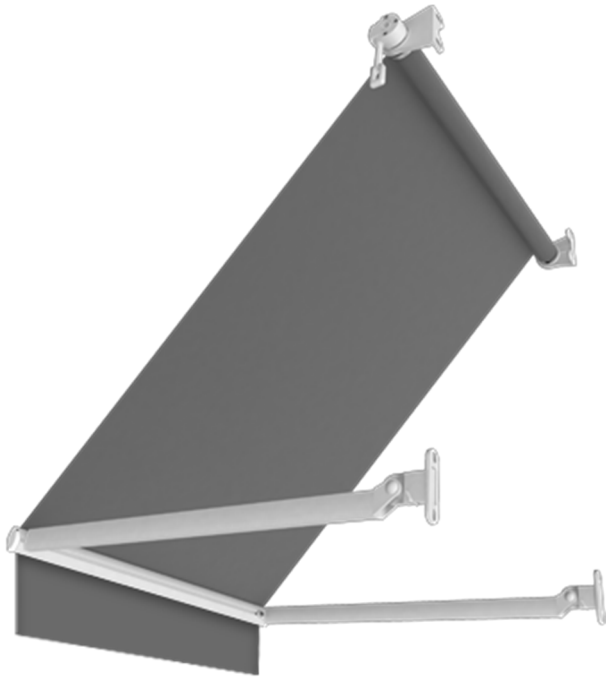

ATTICA

ATTICA PLUS

ширина min/max [mm]:

с ручным управлением 600-5000
с автоматическим управлением 900-5000

вынос ATTICA [mm]:
вынос ATTICA PLUS [mm]:

600-1800
600-1400

угол ATTICA [mm]:
угол ATTICA PLUS [mm]:

90° - 160°
90° - 140°

ткани

[PARA Tempotest](#)

управление

ручное / автоматическое

автоматика

[проводное управление, радиоуправление, датчики ветра, солнца, дождя](#)

доступные цвета комплектации

белый RAL 9010
коричневый RAL 8014
индивидуальная покраска в цвет по каталогу RAL