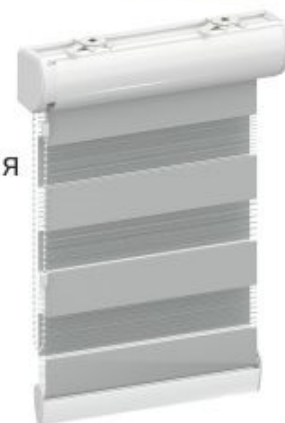

Делайт-Люкс-32 Делайт-Люкс-28

- монтаж на/в проем
- управление - цепочка пластиковая или металлическая
- возможно автоматическое управление (вал 28мм)
- нижняя планка - валик с утяжелителем

LOUVOLITE